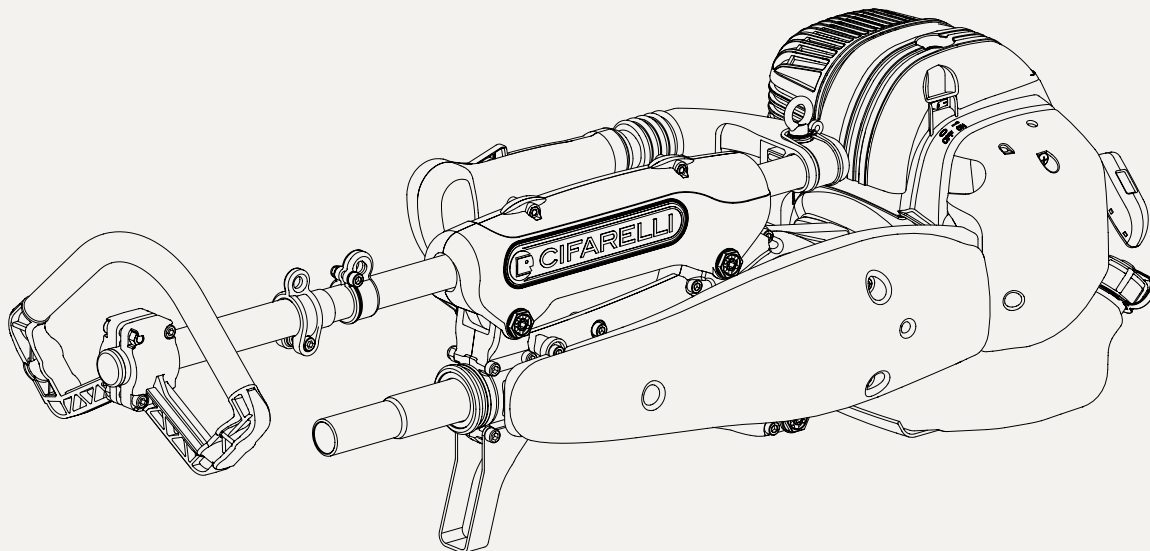

SC904R

MÁS CÓMODO Y POTENTE. MÁS RECOLECCIÓN.

El vareador modelo **SC904R** para la recolección de aceitunas y otras frutas es una máquina ergonómica y ligera con prestaciones adecuadas también para uso profesional. La combinación de elementos ergonómicos como el peso reducido, las asas ajustables con antivibración, protección para pierna acolchada, combinada con el potente motor diseñado para vareadores permiten un trabajo de recolección eficaz y rápido.

Los frutos de la tierra en buenas manos. Desde 1967.

LIGERO

POTENTE

EFICAZ

ROBUSTO

MADE IN ITALY

	SC904R
Motor	Cifarelli C5, 2 tiempos
Cilindrada	52 cc
Peso	11,3 kg vacío
Recorrido vara	55 mm
Envergadura gancho	42 mm
Vibraciones por minuto	Alrededor de 2200 golpes
Vara fija	Ø 31,7 mm / 2,100 mm
Vara telescópica Accesorio ordenable separadamente	Ø 31,7 - 28 mm / 1,650 - 3,100 mm
Embalaje	29 x 81 x 31 cm

Es como si la fuerza en el brazos y manos de un gigante se había encogido en un espacio reducido y guiado de la mano del hombre. Solo así todos los árboles podrán dar lo mejor de su producción y guardar sus cualidades y su apariencia.